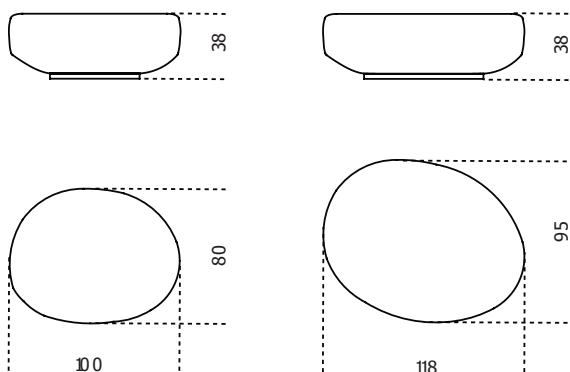

Cm (L x W x H)	Inches (L x W x H)
100 x 80 x 38	39½ x 31½ x 15
118 x 95 x 38	46½ x 37½ x 15

Finiture

Pelle Cat.L1

Fard anthracite
2379

Fard loden green
2357

Fard milk 2300

Fard silt 2324

Fard silver 2302